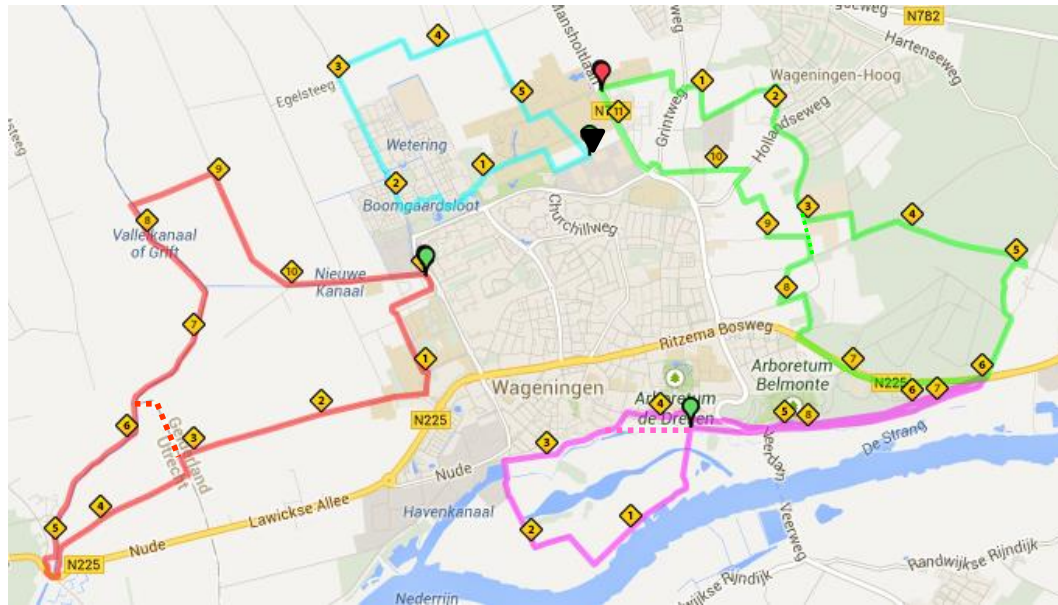

# (Hard-)Looproutes rond Wageningen

Route	1 rood	2 licht blauw	3 groen	4 roze	5 donker blauw
<b>Kleur</b>					
<b>Naam</b>	de Grift	Binnenveld	Eng, Wageningse berg	Uiterwaarden, bergrandje	Rondje Wageningen
<b>Afstand</b>	11,0 km	6,2 km	11,3 km	8,9 km	25,9 km
<b>Afkorten mogelijk</b>	ja (8,5 km)	nee	ja (5,6 km)	ja (4,3 km)	nee
<b>Hoogteverschil</b>	45 m	20 m	110 m	80 m	140 m
<b>Bestrating</b>					
Verhard	100%	100%	40%	70%	80%
Onverhard	0%	0%	60%	30%	20%
<b>Verlicht</b>	10%	30%	20%	20%	10%
<b>Verkeer</b>					
voetpad/fietspad	50%	70%	75%	90%	60%
rustig verkeer	30%	-	25%	10%	25%
druk verkeer	20%	30%	-	-	15%

▼ u bent hier, you are here

1  
bewegwijzing  
route  
marking track

1A  
bewegwijzing  
afkorting  
marking short cut