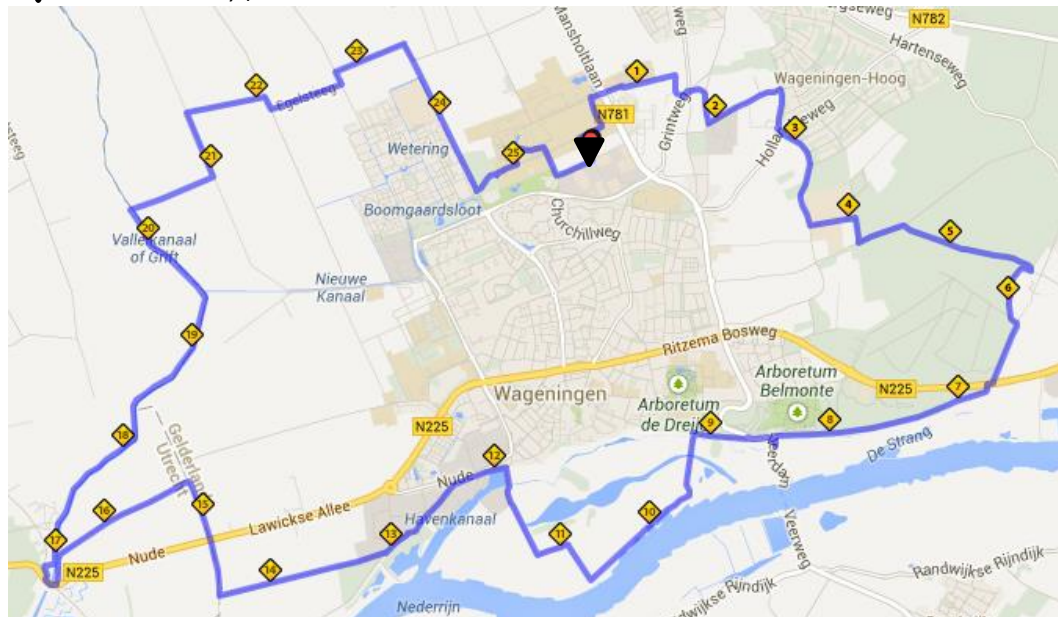

# (Hard-)Looproutes rond Wageningen

Route	1 rood	2 licht blauw	3 groen	4 roze	5 donker blauw
<b>Kleur</b>					
<b>Naam</b>	de Grift	Binnenveld	Eng, Wageningse berg	Uiterwaarden, bergrandje	Rondje Wageningen
<b>Afstand</b>	11,0 km	6,2 km	11,3 km	8,9 km	25,9 km
<b>Afkorten mogelijk</b>	ja (8,5 km)	nee	ja (5,6 km)	ja (4,3 km)	nee
<b>Hoogteverschil</b>	45 m	20 m	110 m	80 m	140 m
<b>Bestrating</b>					
Verhard	100%	100%	40%	70%	80%
Onverhard	0%	0%	60%	30%	20%
<b>Verlicht</b>	10%	30%	20%	20%	10%
<b>Verkeer</b>					
voetpad/fietspad	50%	70%	75%	90%	60%
rustig verkeer	30%	-	25%	10%	25%
druk verkeer	20%	30%	-	-	15%

▼ u bent hier, you are here

1  
bewegwijzing  
route  
marking track

1A  
bewegwijzing  
afkorting  
marking short cut